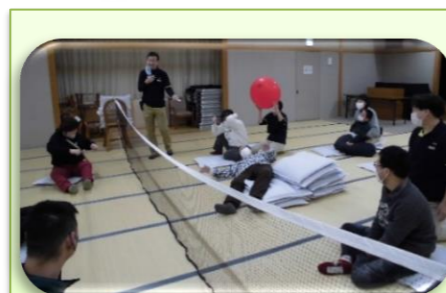

立春を過ぎましたが、まだまだ厳しい寒さが続いていますね。2月は豆まきでデイルームに鬼が二人もやってきました。鬼といっ緒に豆搦みゲームをし、鬼がジェスチャーゲームしてくれて大笑いの豆まきを楽しみました。音楽療法、外出活動などなど笑顔がいっぱいです。

音楽療法

ukulele
だよ

鬼だ

二人の鬼だ!!

豆つかみ
難しいわ
(*_*;

ガンバレ

「わーっ!!」
たおれた