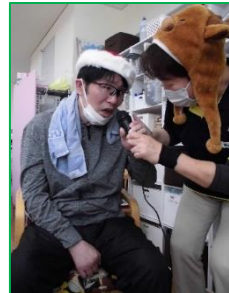

高齢デイさん
ありがとう

MERRY
CHRISTMAS