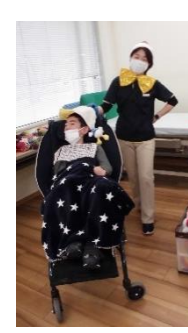

明けましておめでとうございます。本年も皆様にとってより良いサービスが提供できるよう努めてまいりますので、
よろしくお願いいたします。

12月は障害者週間に始まり、年忘れ会イベント、干支の『巳』作りと、大忙しの師走でした。年末ムード満載の活動
風景をご覧ください。

ポポロさんのツリー飾り
お手伝いしました★

障害者週間展示見学に行ってきました

年忘れ会~!!

スペシャルゲストによる
マジックショー

すりかえ♪
すり替え♪
すりかえ仮面劇場